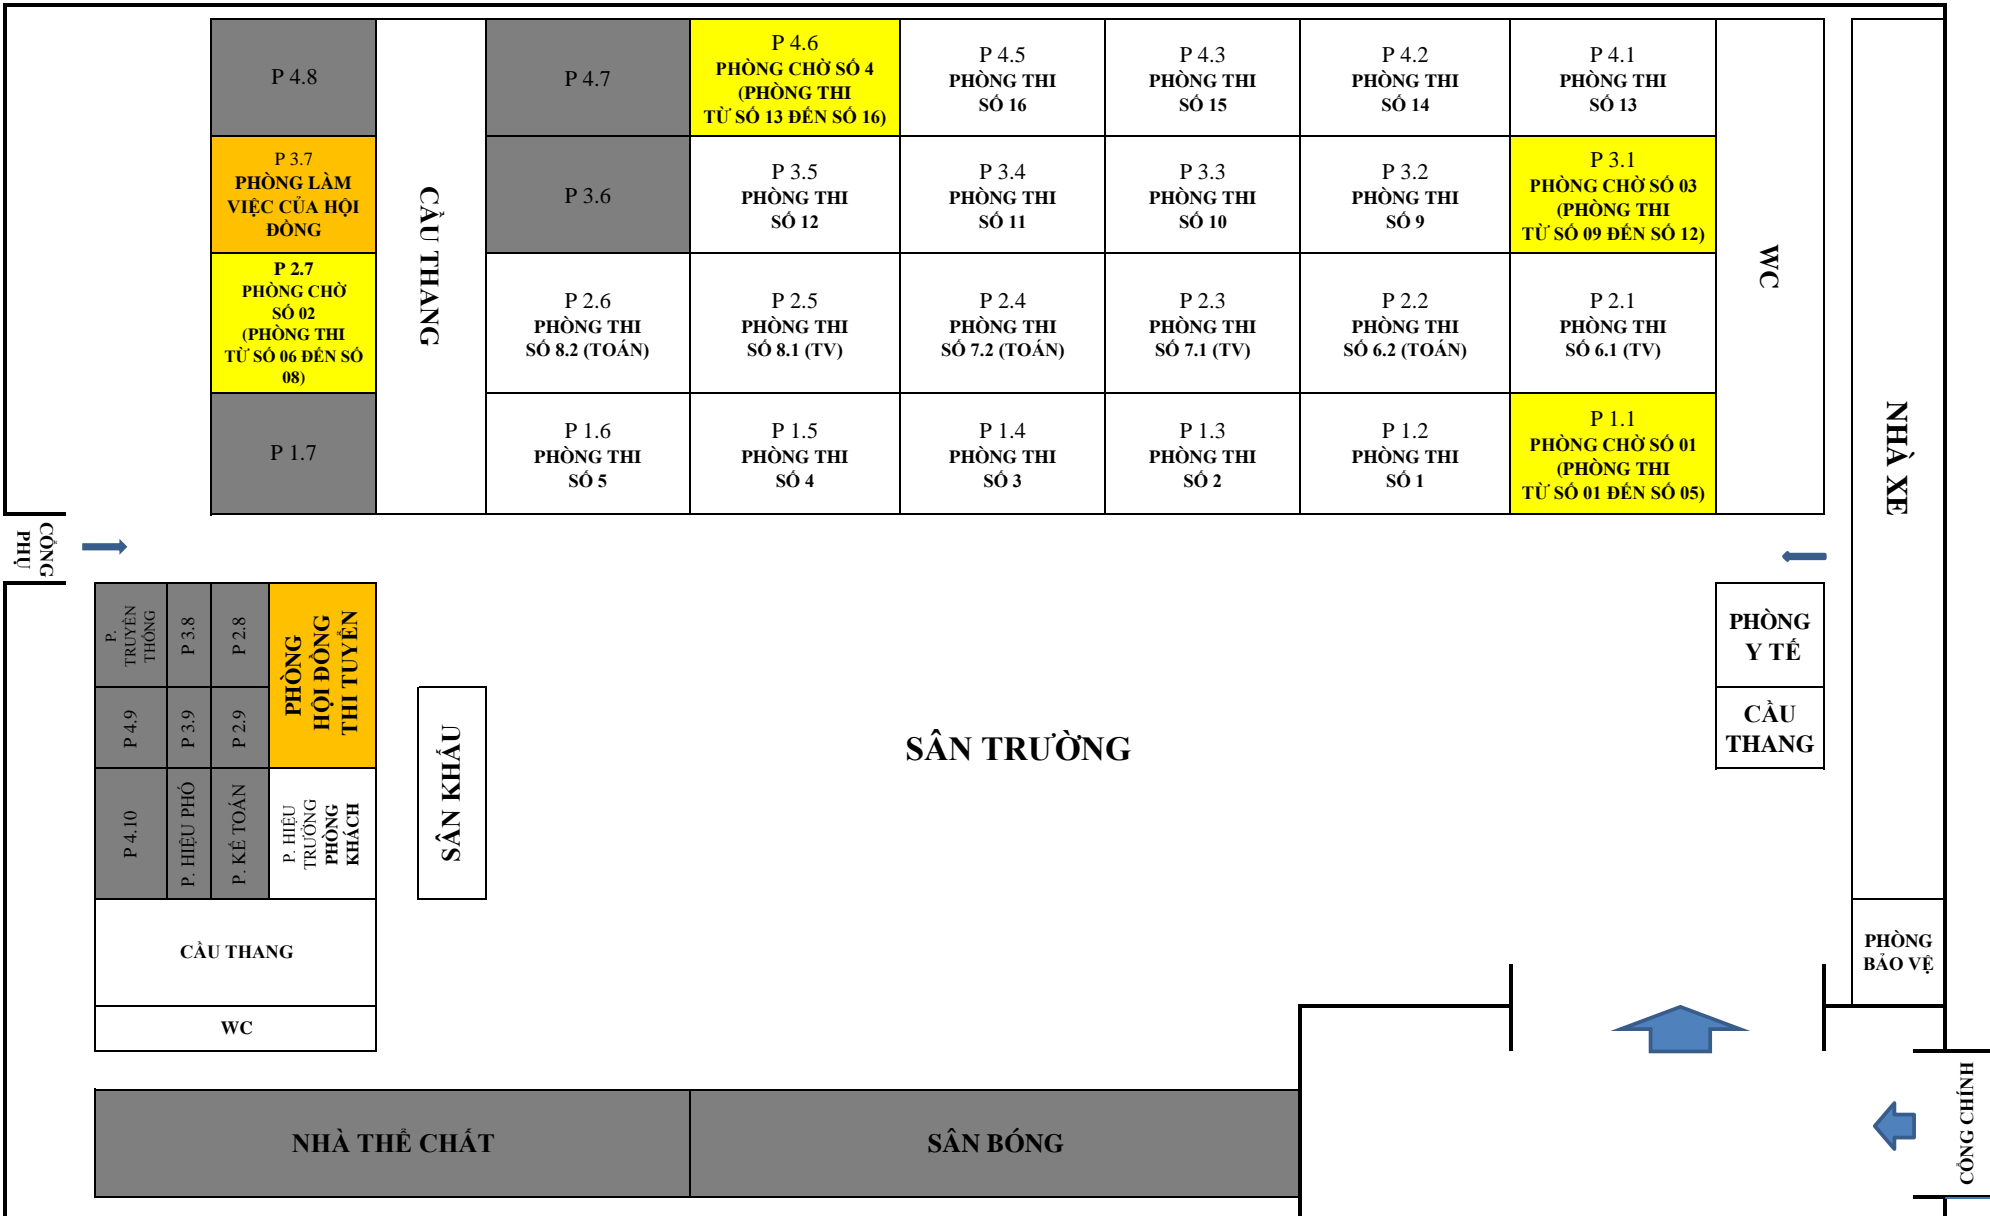

TRƯỜNG TIỂU HỌC TÂY SƠN: SỐ 60 PHỐ LÊ ĐẠI HÀNH, PHƯỜNG LÊ ĐẠI HÀNH, QUẬN HAI BÀ TRUNG, HÀ NỘI

DƯỜNG NGUYỄN ĐÌNH CHIỂU

DƯỜNG LÊ ĐẠI HÀNH